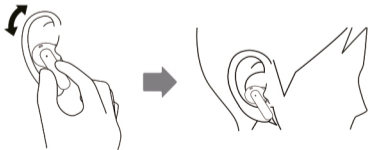

Conexão Bluetooth

Primeira vez: Retire os auscultadores do estojo ou abra apenas a tampa, Encontre "OOQE FLOW MAX" no seu telemóvel e pressione-o para se ligar.

Então: Na próxima vez que abrir a tampa, esta irá ligar-se automaticamente ao último dispositivo emparelhado.

Emparelhar com outro dispositivo

Se quiser emparelhar os auscultadores com outro dispositivo, devem ser primeiro desemparelhados com o último dispositivo emparelhado.

1. Vá para a lista de Bluetooth do dispositivo emparelhado;
2. Prima <esquecer este dispositivo> ou <desemparelhar>;
3. Agora está desemparelhado e os seus auscultadores podem ser descobertos pelo novo dispositivo.

*Também pode desligar a ligação Bluetooth do dispositivo emparelhado. Pode então emparelhar com um novo dispositivo.

Da próxima vez que abrir a tampa, irá emparelhar automaticamente com este dispositivo se estiver próximo e ligado.

Como usar

Insira os tampões auriculares firmemente nos ouvidos até que se encaixem corretamente. Certifique-se de que não toca nos controlos de toque (consulte a página 4).

Advanced Touch Control: Comandos à esquerda