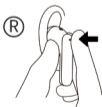

Pressão longa

- 🔊 2sec: Ativar o controlo de voze desativar
- 🔊 5sec: Ligar e desligar