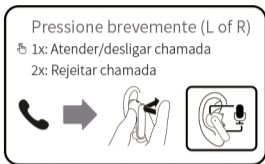

Recursos de ligação