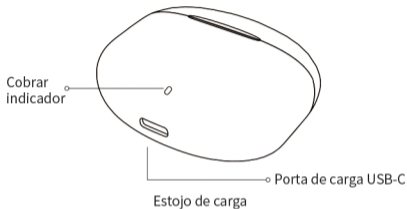

- Não deixe os auscultadores no bolso ao lavar roupa.

Dicas de utilização

▲ Se um tampão auricular não funcionar, os tampões auriculares não estão interligados.

Solução:

Passo 1: Desligue o Bluetooth do telemóvel.

Passo 2: Coloque os dois auscultadores no estojo e feche a tampa.

Passo 3: Remova os auscultadores do estojo e aguarde 15 segundos, os auscultadores serão emparelhados automaticamente.

Detalhes do produto