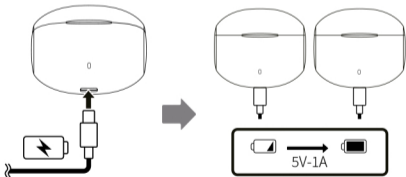

Passo 2: Coloque os dois auscultadores no estojo e feche a tampa.

Passo 3: Remova os auscultadores do estojo e aguarde 15 segundos, os auscultadores serão emparelhados automaticamente.

Detalhes do produto

Ligar

1. Abra a tampa da caixa, os auscultadores serão ligados automaticamente.
2. Para ligar manualmente, pressione e mantenha pressionados os dois auscultadores durante 5s.

Para expandir

1. Coloque os auscultadores no estojo e feche a tampa, eles desligar-se-ão automaticamente.
2. De modo a desligar manualmente, pressione e mantenha pressionados os dois auscultadores durante 5s.