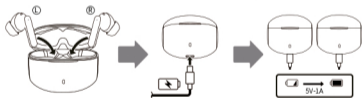

Carregando fones de ouvido

Coloque os auscultadores no estojo de carregamento para carregar quando estiverem vazios. São totalmente carregados em 1 a 1,5 horas.