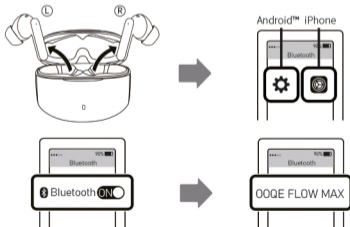

Passo 2: Coloque os dois auscultadores no estojo e feche a tampa.

Passo 3: Remova os auscultadores do estojo e aguarde 15 segundos, os auscultadores serão emparelhados automaticamente.

Detalhes do produto

Uso do produto

- ▲ Utilize o fornecido para carregar o estojo de carregamento e o cabo de carregamento. Não utilize um carregador rápido ou um adaptador USB com uma potência superior a 5V 1A para carregar.
- ▲ Carregue totalmente o estojo de carregamento antes de utilizar os auscultadores pela primeira vez.
- A luz indicadora vermelha no estojo de carregamento pisca quando o estojo está a carregar. Quando estiver totalmente carregado, a luz vermelha irá parar de piscar e permanecer acesa.
- Ao desligá-lo da energia, a luz vermelha transforma-se em verde. Os auscultadores estão agora prontos para uso.

Ligar

1. Abra a tampa da caixa, os auscultadores serão ligados automaticamente.
2. Para ligar manualmente, pressione e mantenha pressionados os dois auscultadores durante 5s.

Para expandir

1. Coloque os auscultadores no estojo e feche a tampa, eles desligar-se-ão automaticamente.
2. De modo a desligar manualmente, pressione e mantenha pressionados os dois auscultadores durante 5s.

Conexão Bluetooth

Primeira vez: Retire os auscultadores do estojo ou abra apenas a tampa, Encontre "OOQE FLOW MAX" no seu telemóvel e pressione-o para se ligar.

Então: Na próxima vez que abrir a tampa, esta irá ligar-se automaticamente ao último dispositivo emparelhado.