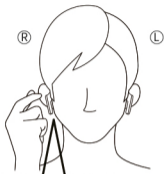

Advanced Touch Control: Controles certos

Pressione brevemente

- 🔊 1x: Reproduzir/Pausar
- 🔊 2x: Próxima música
- 🔊 3x: Diminuir o volume
- 🔊 4x: Alternar entre Music mode & Video mode