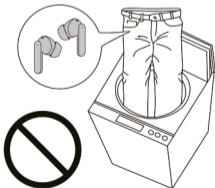

Auscultadores

Manual

Cabo de carregamento USB-C

Pontas extra para os ouvidos

Dicas de utilização

Leia este manual cuidadosamente antes de utilizar.

- Carregar os auscultadores enquanto estão húmidos/molhados pode danificar os contactos de carregamento. Limpe a humidade com um pano macio e seco e deixe secar naturalmente antes de carregar.

- Não deixe os auscultadores no bolso ao lavar roupa.

Dicas de utilização

▲ Se um tampão auricular não funcionar, os tampões auriculares não estão interligados.

Solução:

Passo 1: Desligue o Bluetooth do telemóvel.

Passo 2: Coloque os dois auscultadores no estojo e feche a tampa.

Passo 3: Remova os auscultadores do estojo e aguarde 15 segundos, os auscultadores serão emparelhados automaticamente.

Detalhes do produto