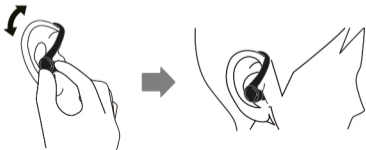

Accoppia con un altro dispositivo

Se desideri accoppiare gli auricolari con un altro dispositivo, devi prima disaccoppiarli con l'ultimo dispositivo accoppiato.

1. Vai all'elenco Bluetooth del dispositivo accoppiato;
2. Premere < dimentica questo dispositivo > o < disaccoppia >;
3. Ora sei disconnesso ed è possibile trovare i tuoi auricolari per quello nuovo dispositivo.

*È anche possibile disconnettere la connessione Bluetooth dal dispositivo accoppiato espandere. Potrai quindi accoppiarlo con un nuovo dispositivo.

La prossima volta che rimuoverai gli auricolari dalla custodia, li accoppierai automaticamente con questo dispositivo se è nelle vicinanze e acceso.

Come indossare

Inserisci saldamente gli auricolari nelle orecchie finché non si adattano correttamente. Assicurarsi di non toccare i controlli touch (vedere pagina 1). Assicurati che i ganci siano dietro le orecchie.